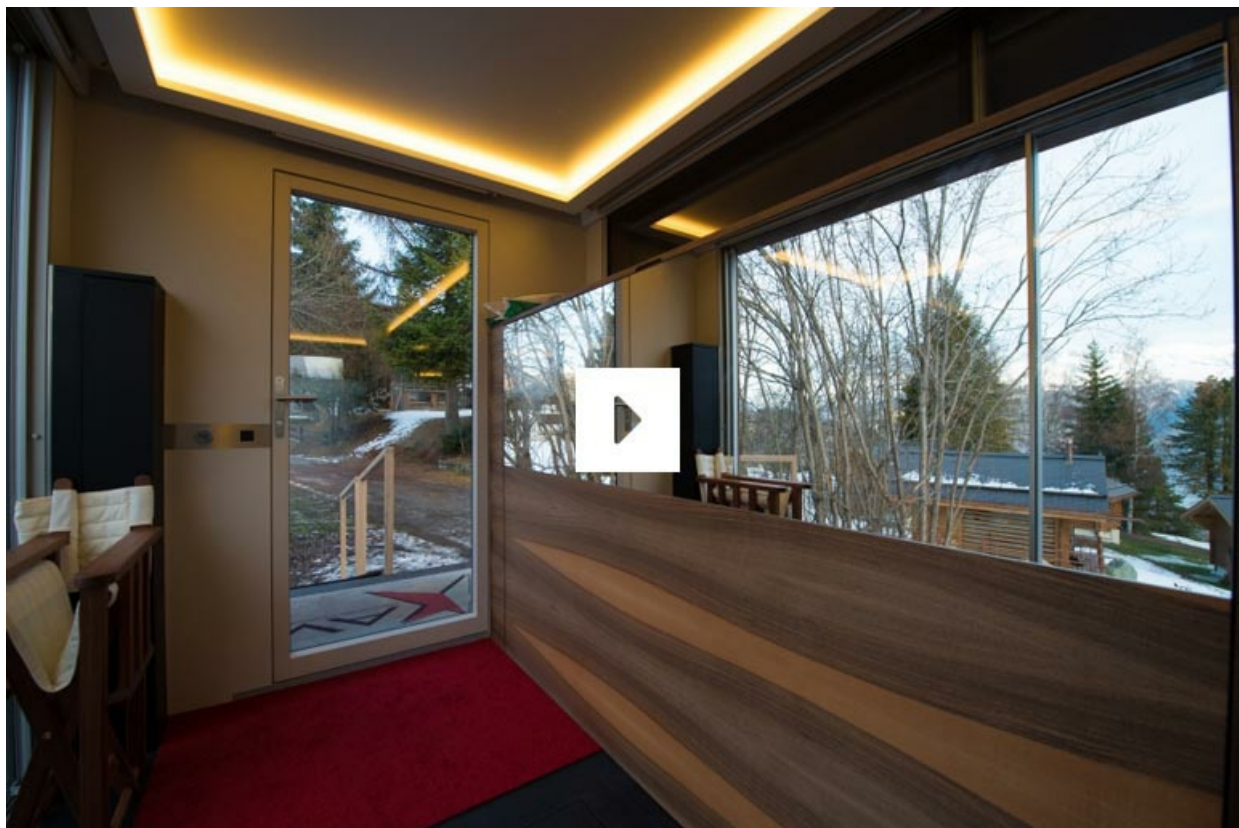

CUBE 365

LE CUBE

Le CUBE est équipé de tout le confort d'une chambre d'hôtel de catégorie haut de gamme. Etudié en conséquence, il offre des perspectives incroyables sur votre nouveau terrain de jeu : le Valais. Quelques touches high-tech viendront également ponctuer votre séjour. Laissez-vous surprendre !

Découvrez le CUBE grâce à une visite virtuelle à 360°!

Prochainement disponible

GALERIE

EN

SAVOIR +

LE LIVRE D'OR DU CUBE

BIENVENUE À MANDELON
